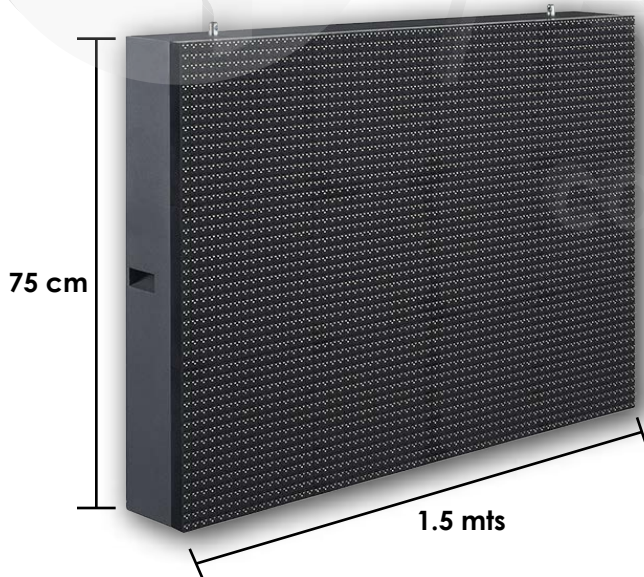

CARACTERÍSTICAS GENERALES

- Pantalla electrónica a base de leds full color o monocromatica.
- Alimentacion por sistema solar, para despliegue de textos alfanuméricos.
- Programable vía inalámbrica a distancia (rf).
- Software en español para leyendas programables en color rojo, ámbar y verde.
- Medidas de la pantalla: 1.5 mts de ancho x 75 cm de alto.
- Pantalla montada sobre un remolque con sistema de elevación por medio de malacate.
- Incluye batería y panel solar.